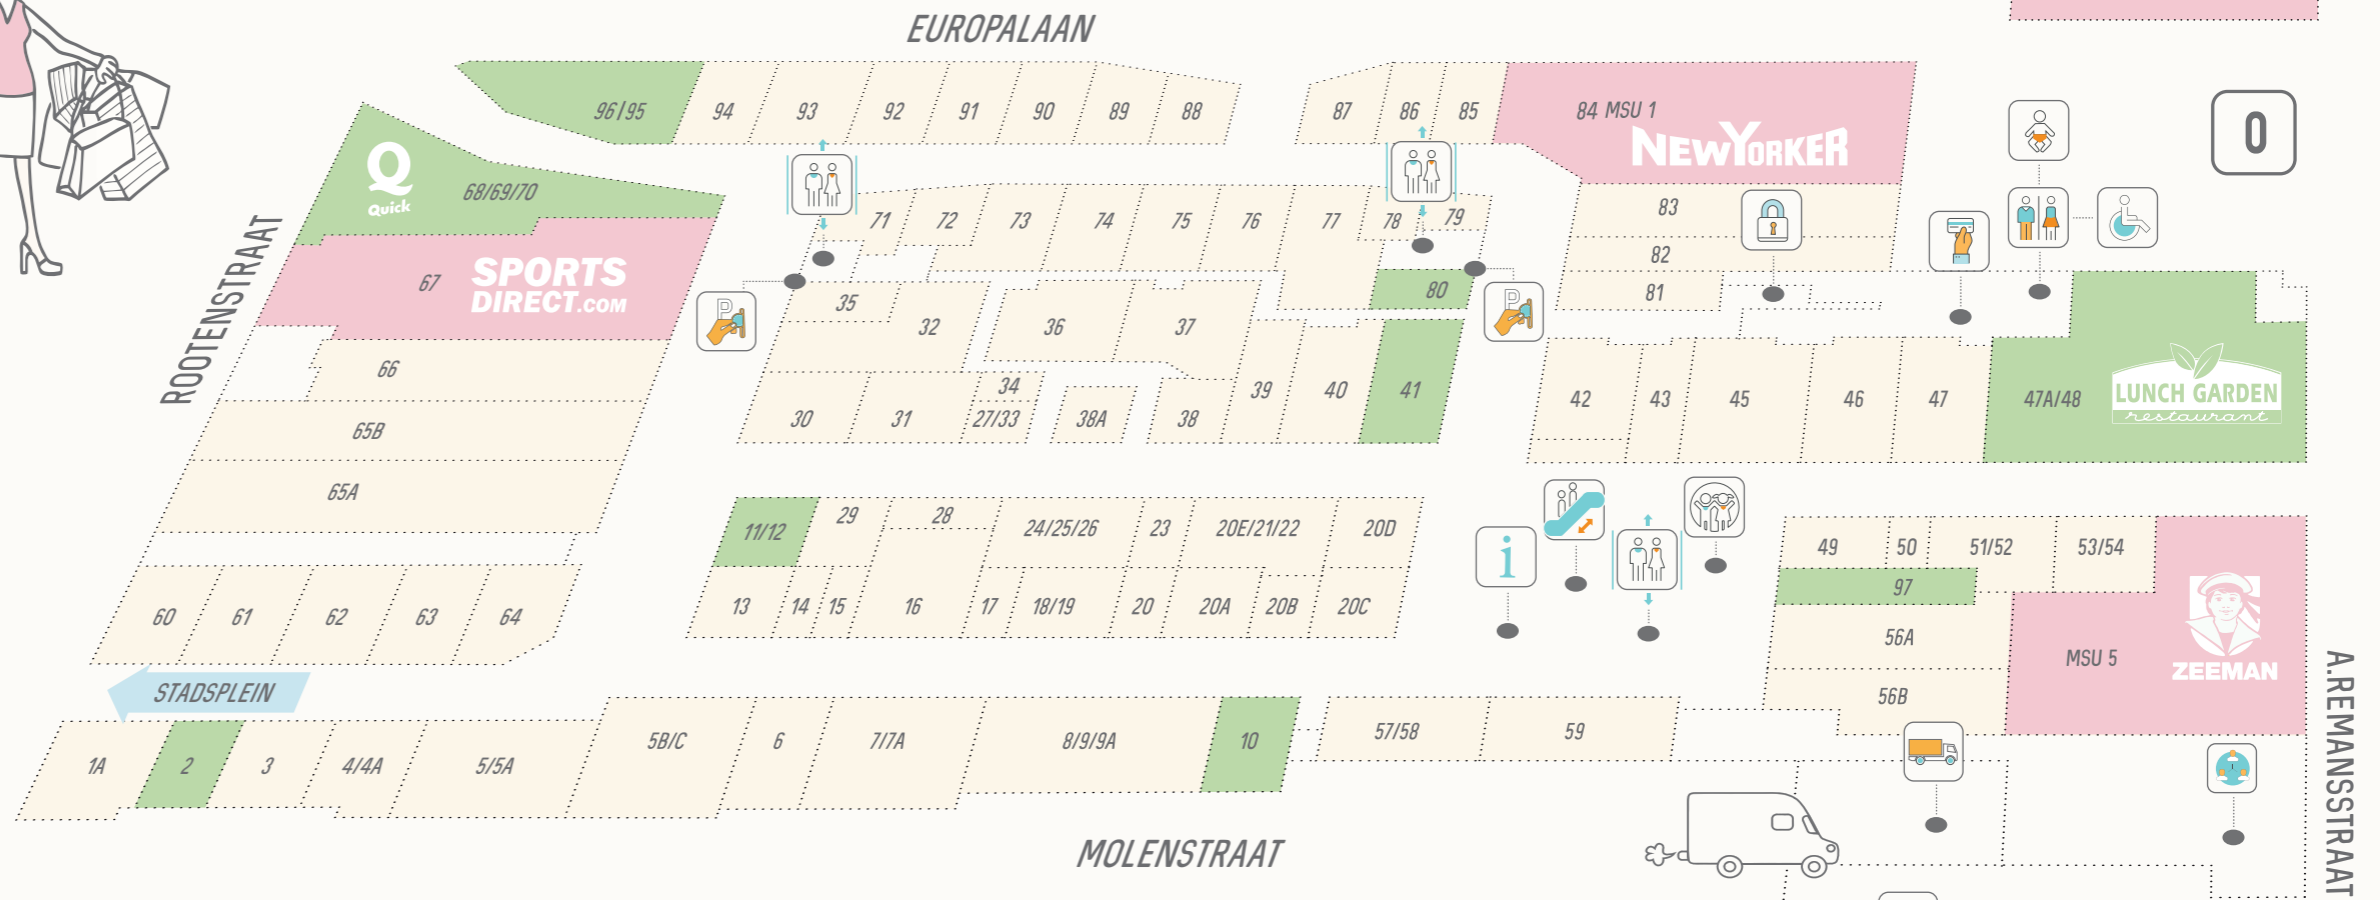

-  PARKEERAUTOMAAT
-  TOILETTEN
-  MANAGEMENT
-  LIFT
-  PARKING
-  ROLTRAP
-  LOSKADE
-  PLAY & RELAX
-  MINDervalide PARKING
-  INFOBALIE
-  OPLAADPUNT E. WAGENS
-  BABY CORNER
-  LOCKERS
-  CASH AUTOMAAT
-  FIETSEN/OPLAADPUNT

HEALTH / BEAUTY & ACCESSORIES

- 85 AMPLIFON HOORCENTER
- 20 BIJOU BRIGITTE
- 20D CLAIRE'S
- 77/78 DI
- 63 GRAND OPTICAL
- 4 HAIR&BODY
- 20A HISTOIRE D'OR
- 29 JUWELIERS VAN SLOUN
- 92 KAPSALON RIGGIO
- 16 PLANET PARFUM
- 57/58 PEARLE
- 42 RITUALS
- 51/52 ROTERMAN

HOME & DECO

- * MSU2 ACTION
- * 3 COLSON
- 65B CASA

LEISURE & SPORTS

- * 86 DAMP SHOP
- MSU8 JIMS FITNESS
- * 81A/82 JD SPORTS
- 67/MSU3 SPORTS DIRECT.COM

MULTIMEDIA

- * 14 BELGA TELECOM
- 76 ORANGE
- 1A PROXIMUS
- 59 SWITCH APPLE PREMIUM RESELLER
- 91 TELENET

SERVICES

- 60 NECKERMANN
- 44 PRESS SHOP
- 89 TUI

SHOES & LEATHER

- 7/7A AVANCE
- 18/19 AVANCE KIDS
- 49 GIJSEMBERG PAPIER- & LEDERWAREN
- * 90 LA BISSE
- * 50 L.G. BAGS
- 64 TAKE OFF
- 39 V DI VENTURA

0

+1